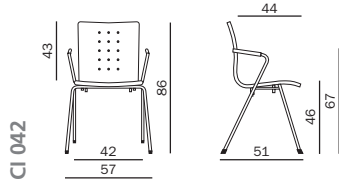

1A Wood
 Buche natur
 Hêtre naturel
 Natural beech

1R Wood
 Buche gebeizt in Ahorn
 Hêtre teinté en érable
 Maple stained beech

1H Wood
 Buche gebeizt schwarz
 Hêtre teinté noir
 Black stained beech

Die Gestaltung von Züco Cima passt sich dem formgebenden Design an. So ist Züco Cima mit Polsterkissen oder rutschhemmender Sitzfläche erhältlich. Das Resultat: Angenehmer Sitzkomfort. Und der garantiert, dass Seminarteilnehmer auch längeren Vortragungen mit höchster Konzentration folgen können. **Züco Cima est conçu de telle manière qu'il se fond dans le design dominant. Ainsi Züco Cima est également disponible avec des coussins capitonnés et une assise antiglisse. Résultat: un confort d'assise optimal. Il garantit une concentration maximale des participants au séminaire, notamment en cas de longues interventions.** Züco Cima's exterior matches its structural design. For example, the Züco Cima is available with padded cushions or anti-slip seat surface. The result is pleasant seating comfort. And that's a guarantee that seminar delegates will be able to maintain their concentration through even the longest lectures.