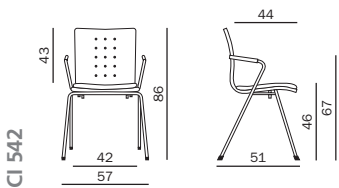

1A Wood
 Buche natur
 Hêtre naturel
 Natural beech

1R Wood
 Buche gebeizt in Ahorn
 Hêtre teinté en érable
 Maple stained beech

1H Wood
 Buche gebeizt schwarz
 Hêtre teinté noir
 Black stained beech

Die Gestaltung von Züco Cima passt sich dem formgebenden Design an. So ist Züco Cima mit Polsterkissen oder rutschhemmender Sitzfläche erhältlich. Das Resultat: Angenehmer Sitzkomfort. Und der garantiert, dass Seminarteilnehmer auch längeren Vortragungen mit höchster Konzentration folgen können. **Züco Cima est conçu de telle manière qu'il se fond dans le design dominant. Ainsi Züco Cima est également disponible avec des coussins capitonnés et une assise antiglisse. Résultat: un confort d'assise optimal. Il garantit une concentration maximale des participants au séminaire, notamment en cas de longues interventions.** Züco Cima's exterior matches its structural design. For example, the Züco Cima is available with padded cushions or anti-slip seat surface. The result is pleasant seating comfort. And that's a guarantee that seminar delegates will be able to maintain their concentration through even the longest lectures.