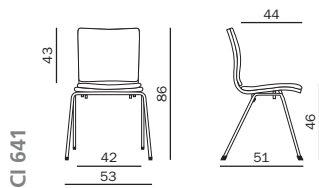

1A Wood
 Buche natur
 Hêtre naturel
 Natural beech

1R Wood
 Buche gebeizt in Ahorn
 Hêtre teinté en érable
 Maple stained beech

1H Wood
 Buche gebeizt schwarz
 Hêtre teinté noir
 Black stained beech

Die Gestaltung von Züco Cima passt sich dem formgebenden Design an. So ist Züco Cima mit Polsterkissen oder rutschhemmender Sitzfläche erhältlich. Das Resultat: Angenehmer Sitzkomfort. Und der garantiert, dass Seminarteilnehmer auch längeren Vortragungen mit höchster Konzentration folgen können. **Züco Cima est conçu de telle manière qu'il se fond dans le design dominant. Ainsi Züco Cima est également disponible avec des coussins capitonnés et une assise antiglisse. Résultat: un confort d'assise optimal. Il garantit une concentration maximale des participants au séminaire, notamment en cas de longues interventions.** Züco Cima's exterior matches its structural design. For example, the Züco Cima is available with padded cushions or anti-slip seat surface. The result is pleasant seating comfort. And that's a guarantee that seminar delegates will be able to maintain their concentration through even the longest lectures.