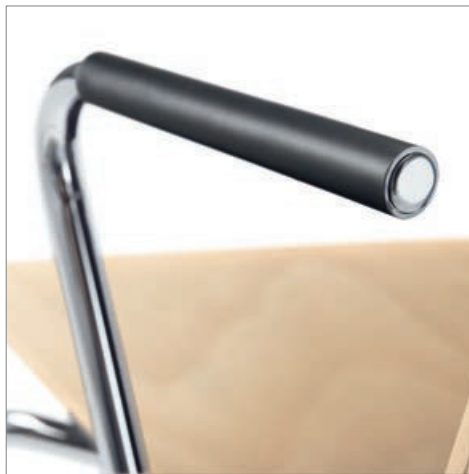

CI 542

Design plus Komfort, auch mit Armlehnen möglich. **Design allié au confort, également disponible avec accoudoirs.** Design plus confort, also available with armrests.