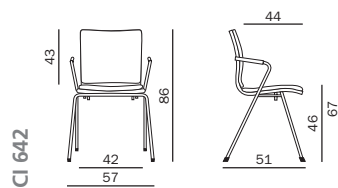

Die Gestaltung von Züco Cima passt sich dem formgebenden Design an. So ist Züco Cima mit Polsterkissen oder rutschhemmender Sitzfläche erhältlich. Das Resultat: Angenehmer Sitzkomfort. Und der garantiert, dass Seminarteilnehmer auch längeren Vortragungen mit höchster Konzentration folgen können. **Züco Cima est conçu de telle manière qu'il se fond dans le design dominant. Ainsi Züco Cima est également disponible avec des coussins capitonnés et une assise antiglisse. Résultat: un confort d'assise optimal. Il garantit une concentration maximale des participants au séminaire, notamment en cas de longues interventions.** Züco Cima's exterior matches its structural design. For example, the Züco Cima is available with padded cushions or anti-slip seat surface. The result is pleasant seating comfort. And that's a guarantee that seminar delegates will be able to maintain their concentration through even the longest lectures.