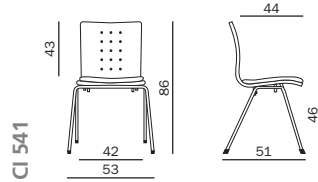

1A Wood
 Buche natur
 Hêtre naturel
 Natural beech

1R Wood
 Buche gebeizt in Ahorn
 Hêtre teinté en érable
 Maple stained beech

1H Wood
 Buche gebeizt schwarz
 Hêtre teinté noir
 Black stained beech

Die Gestaltung von Züco Cima passt sich dem formgebenden Design an. So ist Züco Cima mit Polsterkissen oder rutschhemmender Sitzfläche erhältlich. Das Resultat: Angenehmer Sitzkomfort. Und der garantiert, dass Seminarteilnehmer auch längeren Vortragungen mit höchster Konzentration folgen können. **Züco Cima est conçu de telle manière qu'il se fond dans le design dominant. Ainsi Züco Cima est également disponible avec des coussins capitonnés et une assise antiglisse. Résultat: un confort d'assise optimal. Il garantit une concentration maximale des participants au séminaire, notamment en cas de longues interventions.** Züco Cima's exterior matches its structural design. For example, the Züco Cima is available with padded cushions or anti-slip seat surface. The result is pleasant seating comfort. And that's a guarantee that seminar delegates will be able to maintain their concentration through even the longest lectures.