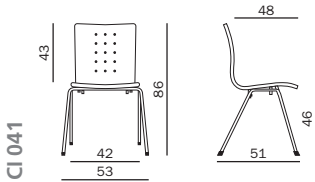

1A Wood
 Buche natur
 Hêtre naturel
 Natural beech

1R Wood
 Buche gebeizt in Ahorn
 Hêtre teinté en érable
 Maple stained beech

1H Wood
 Buche gebeizt schwarz
 Hêtre teinté noir
 Black stained beech

Die Gestaltung von Züco Cima passt sich dem formgebenden Design an. So ist Züco Cima mit Polsterkissen oder rutschhemmender Sitzfläche erhältlich. Das Resultat: Angenehmer Sitzkomfort. Und der garantiert, dass Seminarteilnehmer auch längeren Vortragungen mit höchster Konzentration folgen können. **Züco Cima est conçu de telle manière qu'il se fond dans le design dominant. Ainsi Züco Cima est également disponible avec des coussins capitonnés et une assise antiglisse. Résultat: un confort d'assise optimal. Il garantit une concentration maximale des participants au séminaire, notamment en cas de longues interventions.** Züco Cima's exterior matches its structural design. For example, the Züco Cima is available with padded cushions or anti-slip seat surface. The result is pleasant seating comfort. And that's a guarantee that seminar delegates will be able to maintain their concentration through even the longest lectures.